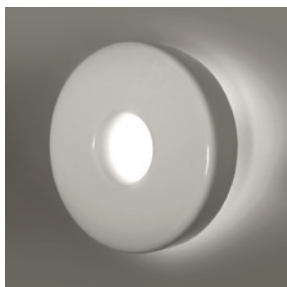

Blanquita

CERÁMICA ESMALTADA
13 CM. DIAM. X 15 CM. ALT.
PESO 0,600 KG.

\$304.347

Uncuerno pared

CERÁMICA ESMALTADA Y HIERRO
PINTADO AL HORNO
13 CM. DIAM. X 24 CM ALT. X 24 CM.
PESO 0,800 KG.

\$347.813

Sanita

CERÁMICA ESMALTADA
28 CM. DIAM. X 28 CM. ALT.
PESO 2,400 KG.

\$357.164

Uncuerno pie

CERÁMICA ESMALTADA Y HIERRO
PINTADO AL HORNO
140 CM ALT. X 30 CM. X 38 CM.
PESO 2,000 KG.

\$459.630

Elo

CERÁMICA ESMALTADA
28 CM. DIAM. X 28 CM. ALT.
PESO 2,400 KG.

\$357.164

Uncuerno colgar

CERÁMICA ESMALTADA
13 CM. DIAM. X 15 CM. ALT.
PESO 0,600 KG.

\$304.345

Plafón

CERÁMICA ESMALTADA
28 CM. DIAM. X 15 CM. ALT.
PESO 1,600 KG.

\$357.163

Uncuerno mesa