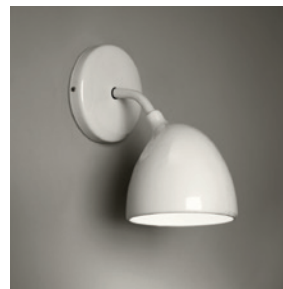

Blanquita

CERÁMICA ESMALTADA
13 CM. DIAM. X 15 CM. ALT.
PESO 0,600 KG.

\$304.347

Uncuerno pared

CERÁMICA ESMALTADA Y HIERRO
PINTADO AL HORNO
13 CM. DIAM. X 24 CM ALT. X 24 CM.
PESO 0,800 KG.

\$347.813

Sanita

CERÁMICA ESMALTADA
28 CM. DIAM. X 28 CM. ALT.
PESO 2,400 KG.

\$357.164

Uncuerno pie

CERÁMICA ESMALTADA Y HIERRO
PINTADO AL HORNO
140 CM ALT. X 30 CM. X 38 CM.
PESO 2,000 KG.

\$459.630

Elo

CERÁMICA ESMALTADA
28 CM. DIAM. X 28 CM. ALT.
PESO 2,400 KG.