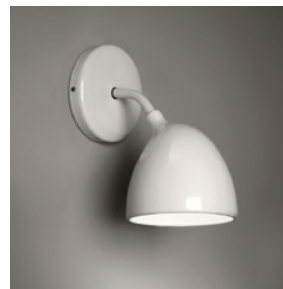

Blanquita

CERÁMICA ESMALTADA
13 CM. DIAM. X 15 CM. ALT.
PESO 0,600 KG.

\$415.623

Uncuerno pared

CERÁMICA ESMALTADA Y HIERRO
PINTADO AL HORNO
13 CM. DIAM. X 24 CM ALT. X 24 CM.
PESO 0,800 KG.

\$474.980

Sanita

CERÁMICA ESMALTADA
28 CM. DIAM. X 28 CM. ALT.
PESO 2,400 KG.

\$487.751

Uncuerno pie

CERÁMICA ESMALTADA Y HIERRO
PINTADO AL HORNO
140 CM ALT. X 30 CM. X 38 CM.
PESO 2,000 KG.

\$627.681

Elo

CERÁMICA ESMALTADA
28 CM. DIAM. X 28 CM. ALT.
PESO 2,400 KG.