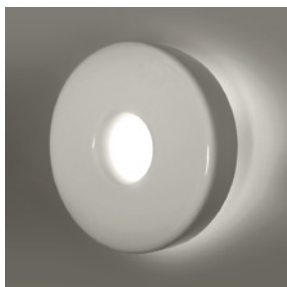

Blanquita

CERÁMICA ESMALTADA
13 CM. DIAM. X 15 CM. ALT.
PESO 0,600 KG.

\$415.623

Uncuerno pared

CERÁMICA ESMALTADA Y HIERRO
PINTADO AL HORNO
13 CM. DIAM. X 24 CM ALT. X 24 CM.
PESO 0,800 KG.

\$474.980

Sanita

CERÁMICA ESMALTADA
28 CM. DIAM. X 28 CM. ALT.
PESO 2,400 KG.

\$487.751

Uncuerno pie

CERÁMICA ESMALTADA Y HIERRO
PINTADO AL HORNO
140 CM ALT. X 30 CM. X 38 CM.
PESO 2,000 KG.

\$627.681

Elo

CERÁMICA ESMALTADA
28 CM. DIAM. X 28 CM. ALT.
PESO 2,400 KG.

\$487.699

Uncuerno colgar

CERÁMICA ESMALTADA
13 CM. DIAM. X 15 CM. ALT.
PESO 0,600 KG.

\$415.620

Plafón

CERÁMICA ESMALTADA
28 CM. DIAM. X 15 CM. ALT.
PESO 1,600 KG.

\$487.750

Uncuerno mesa